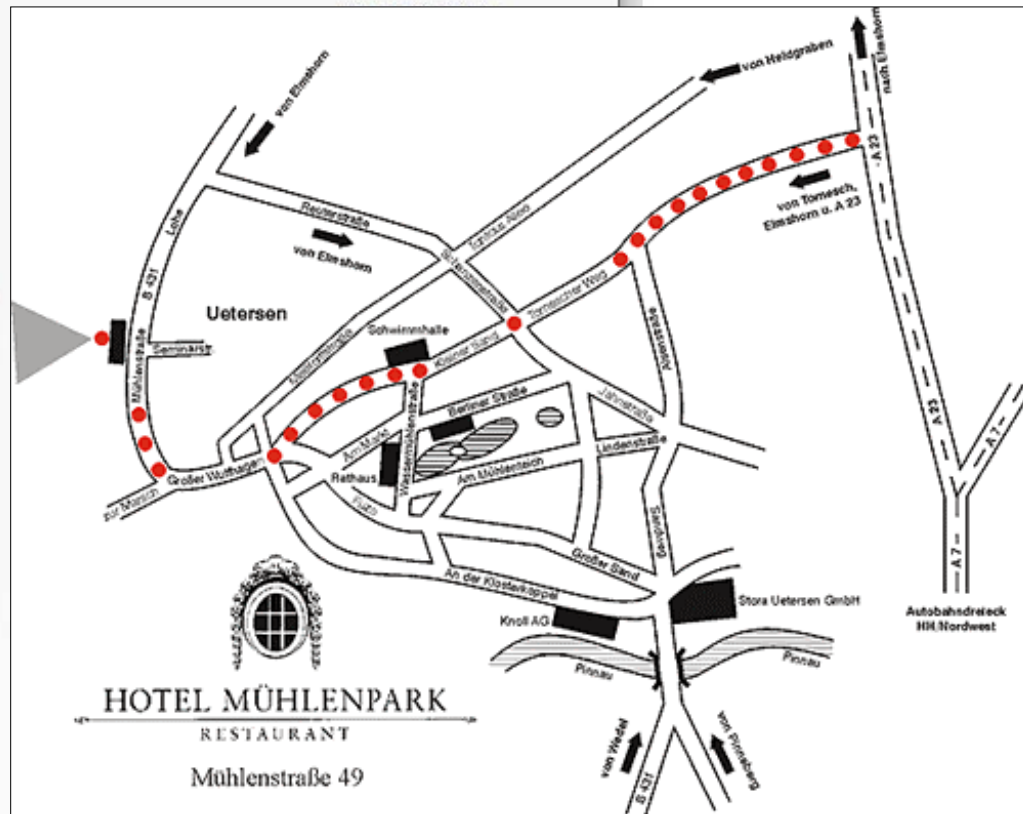

RECHTLICHES IMPRESSUM

rosenstadt
UETERSEN